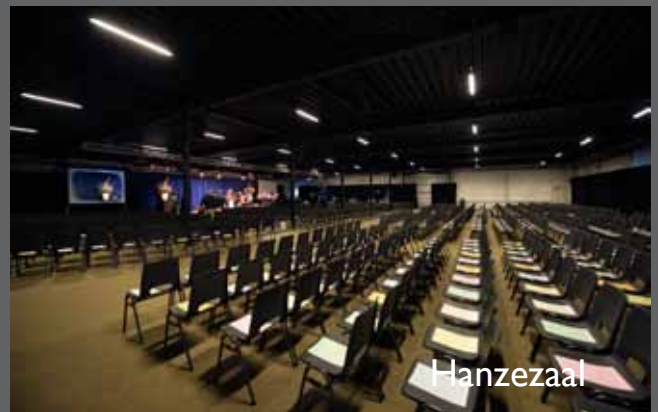

Een vergaderruimte op maat

Met vergaderzalen van 51 tot 125m² altijd een passende vergaderzaal.

Met natuurlijk alle facilitaire voorzieningen, óók op maat!

Evenementen

Met een zaal van 900m² dé aangewezen plek voor uw evenementen!

Faciliteiten

Draadloos internet, audiovisuele middelen zoals een beamer met scherm, geluid en flipover, klimaatregeling, Hanze Plaza heeft het allemaal in huis. Ook de organisatie: wij denken graag met u mee!

Een zeer goed bereikbare locatie, zowel met het openbaar vervoer als met de auto. Met voldoende en gratis parkeergelegenheid.

Boardroom

Bremen zaal

Brugge zaal

Deventer zaal

Dinant zaal

Gent zaal

Hamburg zaal

Harlingen zaal

Kampenzaal

Koggeplein

Sociëteit

Entree

Hanzezaal

Hanzezaal

Hanzezaal